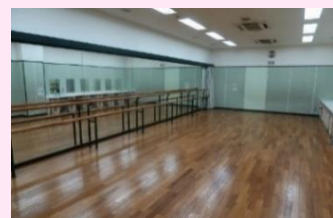

◎見学日:12/11(水)、12/18(水)、1/8(水)
◎時間:9:30~11:30
◎講師:石川真弓先生
◎料金:全9回8,000円

■お問合せ・申込:アエル事務所 ☎0537-35-1515

展示室(20名) 550円~

会議室(20名) 550円~

和室(23名) 1,100円~

リハーサル室<大・小>(27名・5名)
1,100円~・550円~

- ◆小部屋の貸し出し受付中!(当日受付可)
- ◇上記の金額は1区分(午前9:00~12:00、午後13:00~17:00、夜間18:00~21:30)の価格です。
夜間、使用内容により加算がございます。
- ◆仕事の会議、会合、楽器練習、ダンス練習等 様々な用途でご使用いただけます。