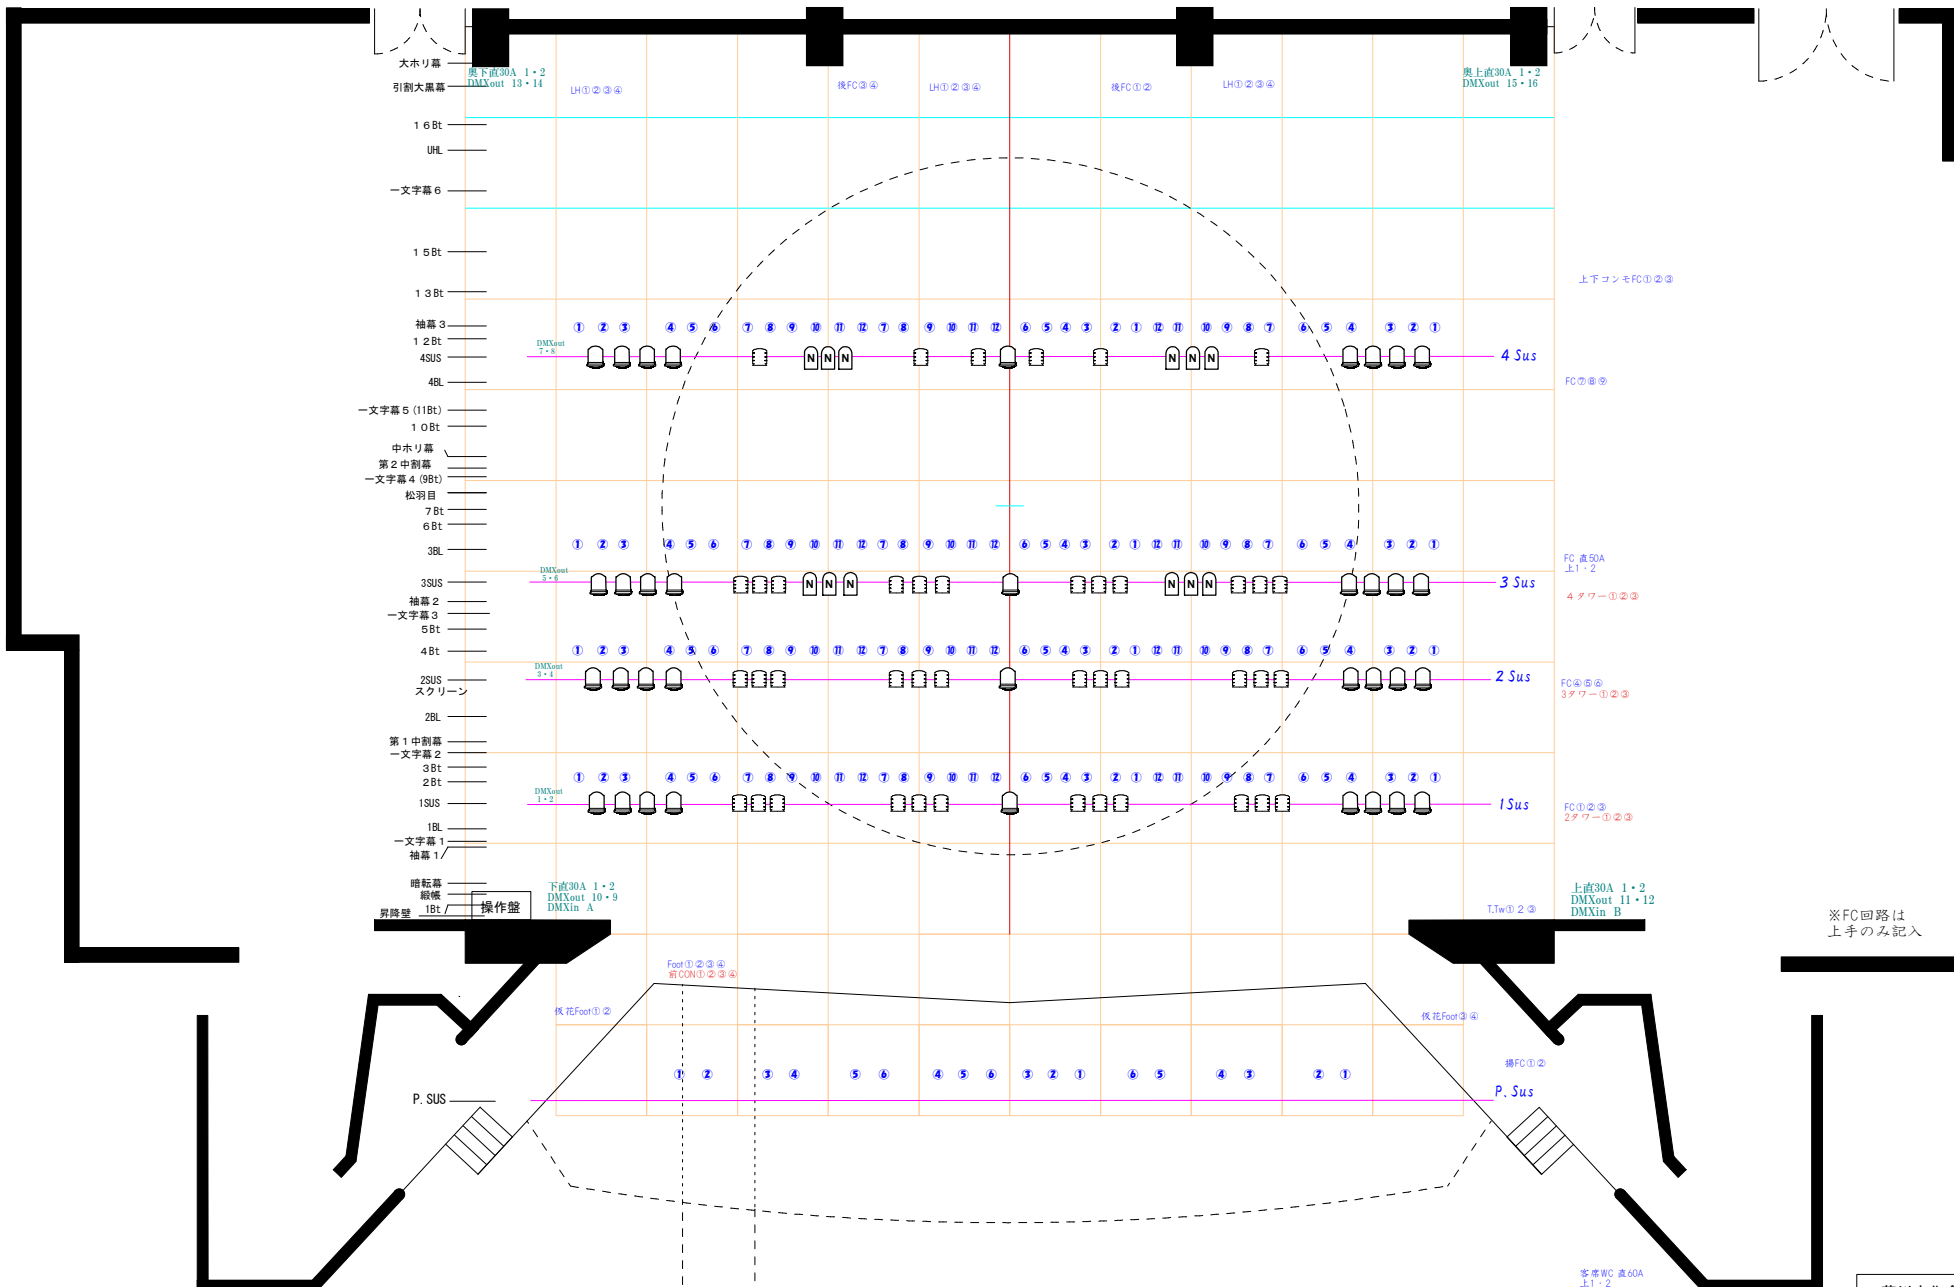

菊川文化会館 大ホール舞台平面図

搬入口

舞台：間口16m プロセ8m 奥行き18m / 前舞台：間口18m 奥行き4.44m / 本花道：間口1.52m 長さ 12.75m

菊川文化会館 (AEL)
 〒439-0018
 静岡県菊川市本所2588-2
 TEL0537-35-1515
 FAX0537-35-1517