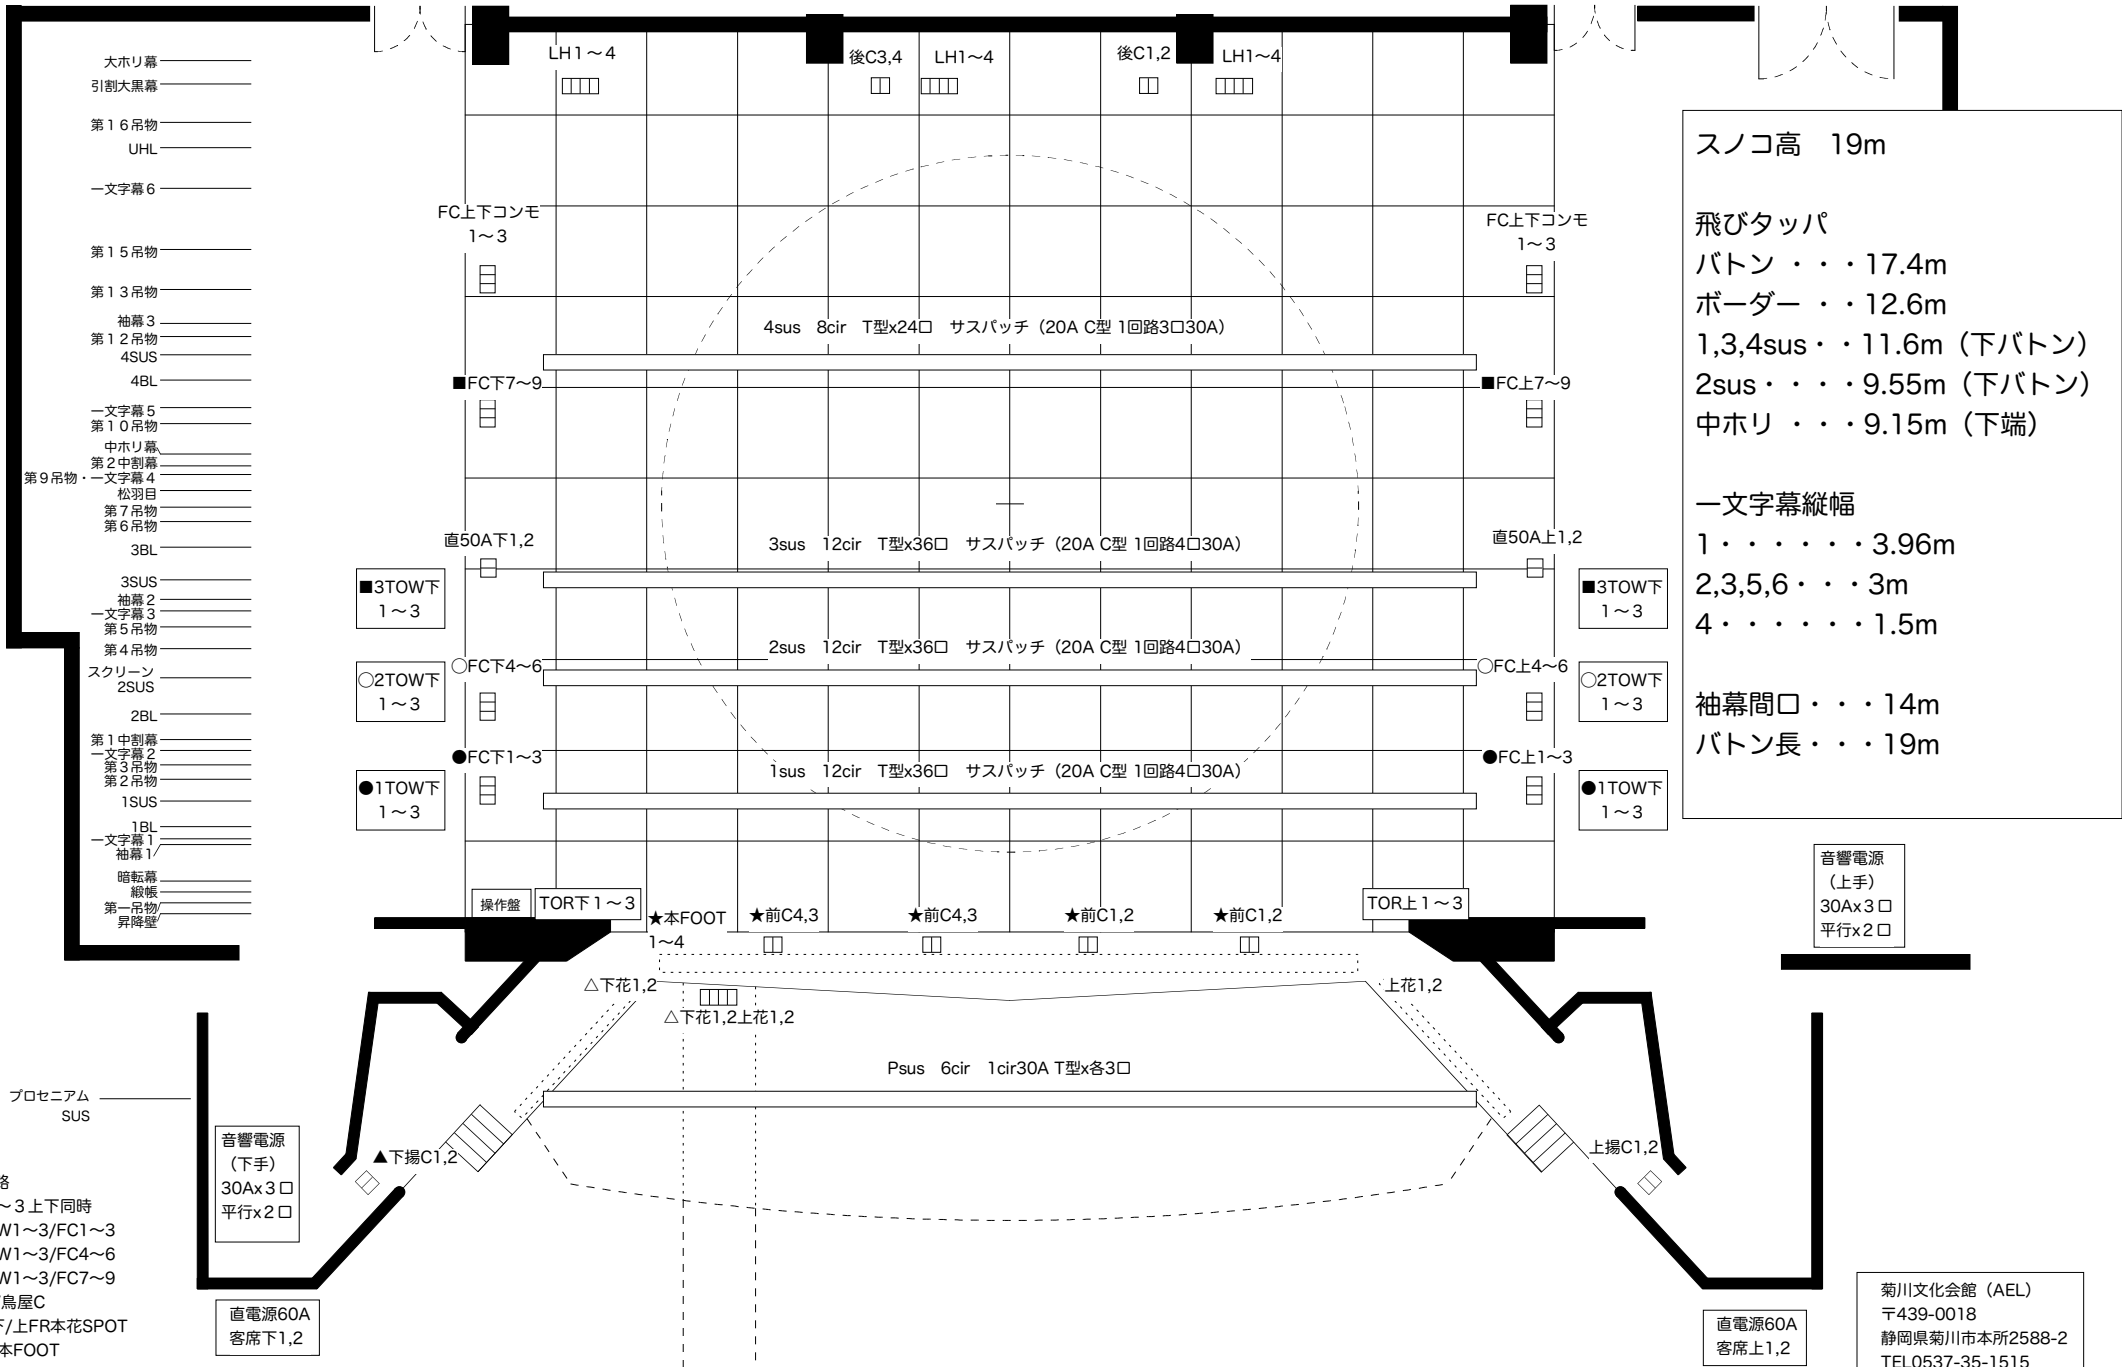

# 菊川文化会館 大ホール照明回路図

搬入口

仮設電源盤  
(搬入口外)  
単相三線 150A  
上手袖奥まで約10m

スノコ高 19m

飛びタッパ  
 バトン・・・17.4m  
 ボーダー・・・12.6m  
 1,3,4sus・・・11.6m (下バトン)  
 2sus・・・9.55m (下バトン)  
 中ホリ・・・9.15m (下端)

一文字幕縦幅  
 1・・・3.96m  
 2,3,5,6・・・3m  
 4・・・1.5m

袖幕間口・・・14m  
 バトン長・・・19m

音響電源  
(上手)  
30Ax3口  
平行x2口

菊川文化会館 (AEL)  
〒439-0018  
静岡県菊川市本所2588-2  
TEL0537-35-1515  
FAX0537-35-1517

◇ 舞台：間口16m プロセ8m 奥行き18m / 前舞台：間口18m 奥行き4.44m / 本花道：間口1.52m 長さ 12.75m

- 大ホリ幕
- 引割大黒幕
- 第16吊物 UHL
- 一文字幕6
- 第15吊物
- 第13吊物
- 袖幕3
- 第12吊物 4SUS
- 4BL
- 一文字幕5
- 第10吊物
- 中ホリ幕
- 第2中割幕
- 第9吊物・一文字幕4
- 松羽目
- 第7吊物
- 第6吊物 3BL
- 3SUS
- 袖幕2
- 一文字幕3
- 第5吊物
- 第4吊物
- スクリーン 2SUS
- 2BL
- 第1中割幕
- 一文字幕2
- 第3吊物
- 第2吊物 1SUS
- 1BL
- 一文字幕1
- 袖幕1
- 暗転幕
- 緞帳
- 第一吊物
- 昇降壁

- プロセニウム SUS
- 切替回路
- TOW1~3上下同時
- 1TOW1~3/FC1~3
- 2TOW1~3/FC4~6
- 3TOW1~3/FC7~9
- △下花/鳥屋C
- ▲揚C下/上FR本花SPOT
- ★前C/本FOOT
- 音響電源 (下手) 30Ax3口 平行x2口
- 直電源60A 客席下1,2